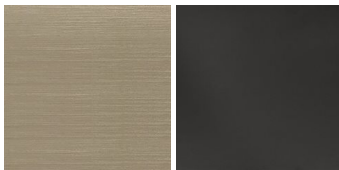

AUDREY

FINITURE\CAVALLETTO\METALLO SATINATO (2)

SATINATO
CHAMPAGNE

SATINATO
BROWN
NICKEL