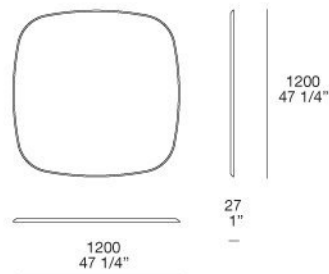

AUDREY

EMMANUEL GALLINA (2018)

SP120