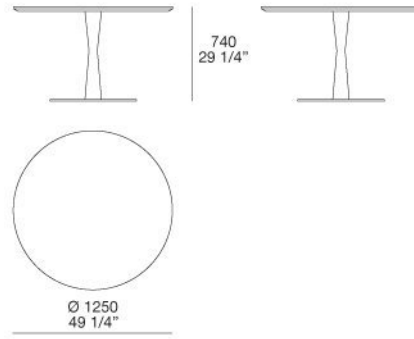

FLUTE

ROBERTO BARBIERI (2008)

TFT125