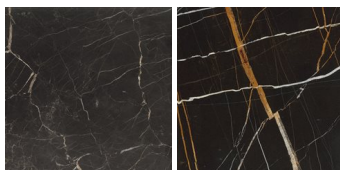

### PIANO

disponibile in pannello di fibra laccato opaco/lucido, antigraffio, verniciato o marmo

# FLUTE

FINITURE\PIANO\MARMO (10)

BIANCO  
CARRARA  
LEVIGATO

EMPERADOR  
LEVIGATO

GRIGIO  
STARDUST  
LEVIGATO

CALACATTA  
ORO  
LEVIGATO

BIANCO  
CARRARA  
LUCIDO

EMPERADOR  
LUCIDO

GRIGIO  
STARDUST  
LUCIDO

CALACATTA  
ORO LUCIDO

NOIR SAINT  
LAURENT  
LUCIDO

SAHARA  
NOIR  
LEVIGATO

# FLUTE

FINITURE\PIANO\LACCATO OPACO COLORI (27)

77  
CHAMPAGNE

35 CANAPA

26 CORDA

88 CASTORO

64 ARENA

46 TORTORA