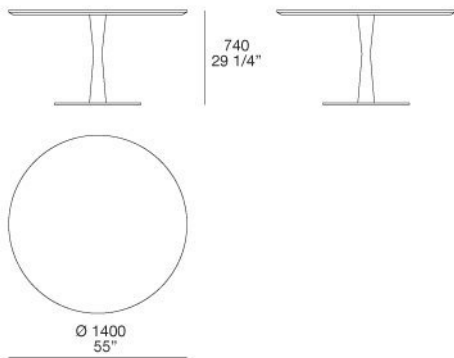

FLUTE

ROBERTO BARBIERI (2008)

TFT140