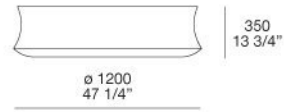

Poliform

SOORI

SOO CHAN (2011)

TSO400

TSO800

TSO120

SOORI

FINISHINGS\COFFE TABLE DIAM. 800 - 1200\ANTIQUE BRONZE (1)