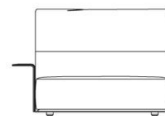

1400
55"

1500
59"

960
37 3/4"

LS120E
LD120E

1400
55"

1800
70 3/4"

960
37 3/4"

WESTSIDE

JEAN-MARIE MASSAUD (2020)

Pouf

PO090A

900
35 1/2"

600
23 1/2"

380
15"

PO120A

1200
47 1/4"