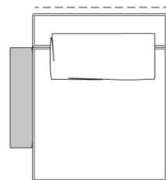

WESTSIDE

JEAN-MARIE MASSAUD (2020)

Terminale sx-dx con bracciolo Slim Lt-rt end unit with Slim arm

TH110C
TG110C

TH140C
TG140C

TH140D
TG140D

Terminale isola sx-dx Lt-rt island end unit

TP110B
TQ110B