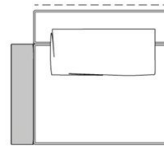

WESTSIDE

JEAN-MARIE MASSAUD (2020)

Terminale sx-dx con bracciolo Slim Lt-rt end unit with Slim arm

TH110C
TG110C

TH140C
TG140C

TH140D
TG140D

Terminale isola sx-dx Lt-rt island end unit

TP110B
TQ110B