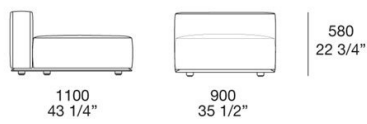

WESTSIDE

JEAN-MARIE MASSAUD (2020)

Terminale sx-dx con bracciolo Slim Lt-rt end unit with Slim arm

TH110C
TG110C

TH140C
TG140C

TH140D
TG140D

Terminale isola sx-dx Lt-rt island end unit

TP110B
TQ110B