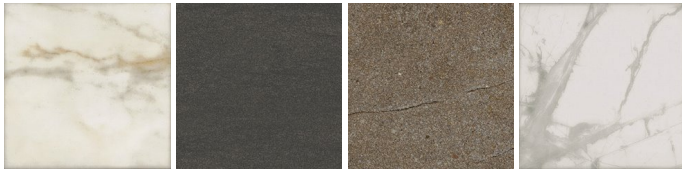

SHAPE

FINISHINGS\TOP\INALCO MDI (4)

CALACATTA
ORO TOUCH

CARDOSO
TOUCH

ROCCIA
FIAMMATA

STATUARIO
TOUCH