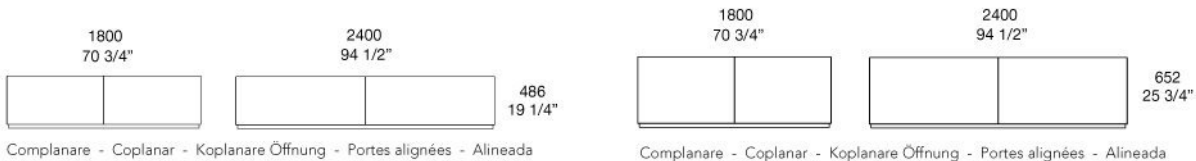

Mensolone sospeso p 500-600 - Hanging shelf p 500-600 mm - Plan suspendu p 500-600 mm - Hängeboden T 500-600 mm - Encimera colgante p 500-600 mm

Contentore sospeso p 500 mm - Hanging shelf p 500-600 mm - Hängeelement T 500 mm - Élément suspendu p 500 mm - Contenedor colgante p 500 mm