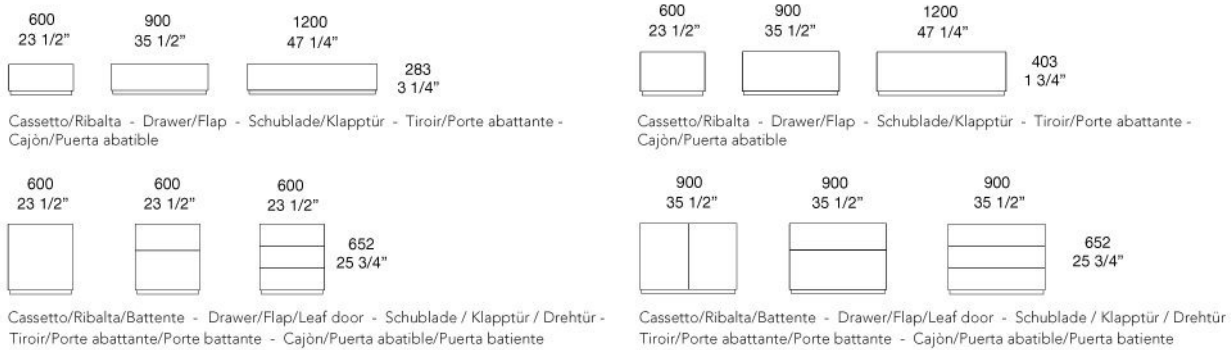

Mensolone sospeso p 500-600 - Hanging shelf p 500-600 mm - Plan suspendu p 500-600 mm - Hängeboden T 500-600 mm - Encimera colgante p 500-600 mm

Contentore sospeso p 500 mm - Hanging shelf p 500-600 mm - Hängeelement T 500 mm - Élément suspendu p 500 mm - Contenedor colgante p 500 mm