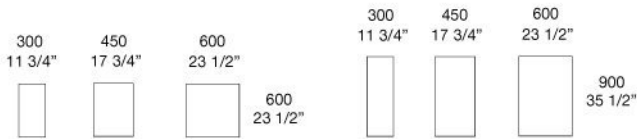

QUID

R&D POLIFORM (2016)

Contenitore pensile p 320 mm - Hanging cabinet d 320 mm - Hängeelement T 320 mm - Élément suspendu p 320 mm - Contenedor colgante p 320 mm

Boiserie p 40 mm - Boiserie d 40 mm - Wandpaneele T 40 mm - Lambris ép. 40 mm - Pannelo p 40 mm