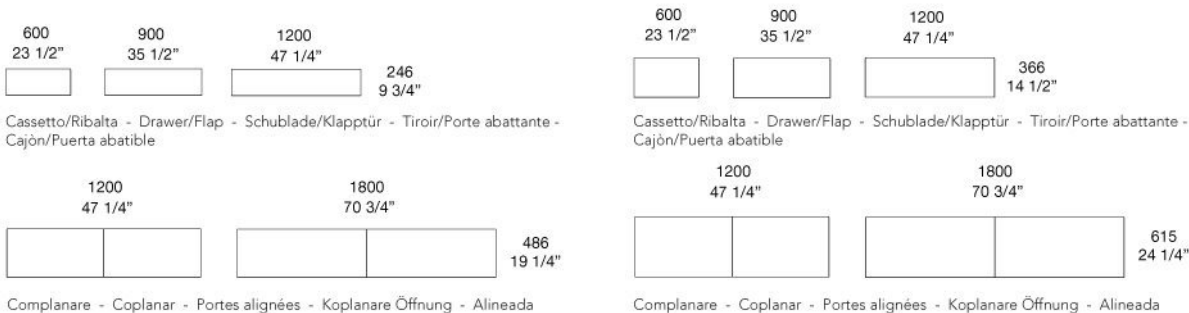

QUID

R&D POLIFORM (2016)

Panca p 500 - Bench d 500 mm - Bank T 500 mm - Banc p 500 mm - Banco p 500 mm

Contentore a terra p 500 mm - Freestanding cabinet d 500 mm - Bodenelement T 500 mm - Élément au sol p 500 mm - Contenedor a suelo p 500 mm

Mensolone sospeso p 500-600 - Hanging shelf p 500-600 mm - Plan suspendu p 500-600 mm - Hängeboden T 500-600 mm - Encimera colgante p 500-600 mm

Contentore sospeso p 500 mm - Hanging shelf p 500-600 mm - Hängeelement T 500 mm - Élément suspendu p 500 mm - Contenedor colgante p 500 mm